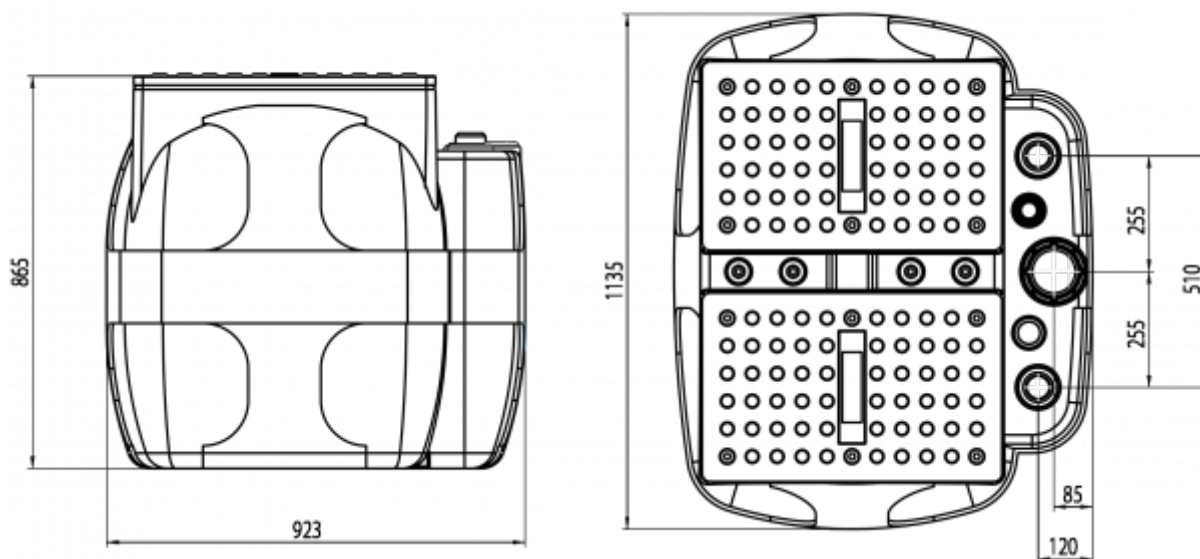

Varenummer: 7180102000704200
Beskrivelse: Dreno Box type 600 B 2"
Pumpestation med guide-rør

Mål

Afgang (Fast)	= Ø 63 mm
Afgang (Mobil)	= 1"1/4 - 1"1/2 - 2"
Antal pumper	= 2
Kabelforskruning	= N. 4 M20
Kg	= 32
Tilslutning	= Ø 110 mm
Ventilation (tætning)	= 50 mm